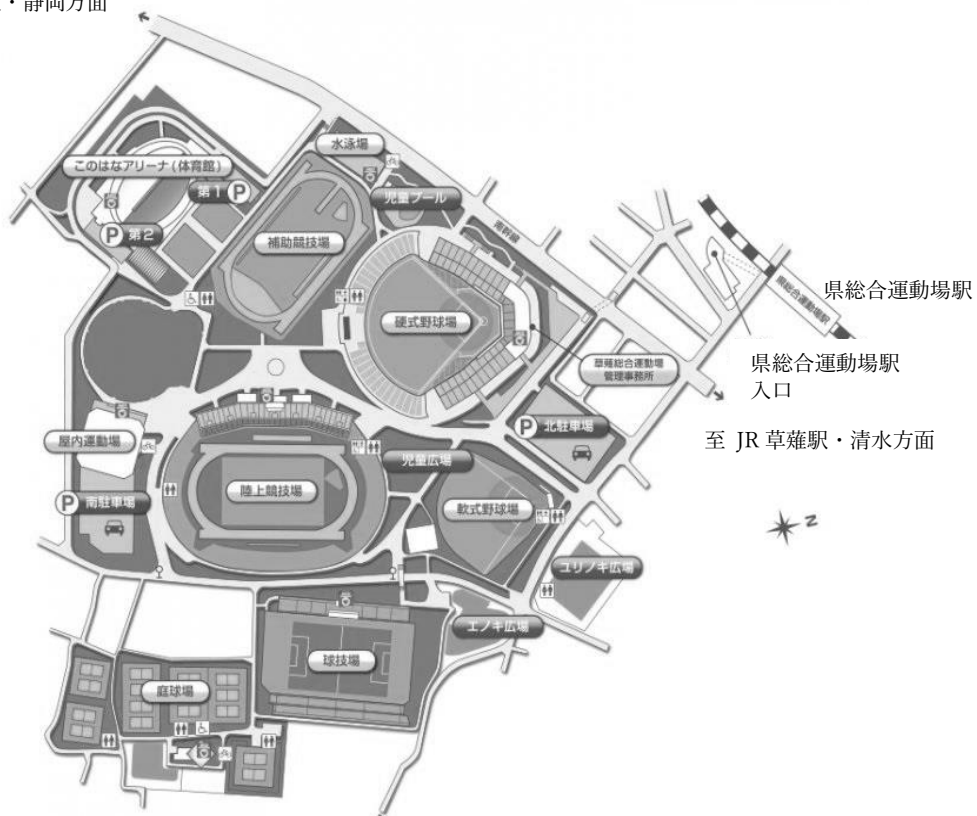

会場案内図

名称 静岡県草薙総合運動場体育館
愛称 このはなアリーナ
住所 〒422-8008 静岡県静岡市駿河区栗原 19-1
電話 054-261-9265

このはなアリーナアクセス情報

① 鉄道でのアクセス

●静岡鉄道「県総合運動場駅」より徒歩約3分

《JR静岡駅－(徒歩/約5分)－静鉄新静岡駅－(静岡鉄道線/約10分)－県総合運動場駅－(徒歩/約3分)－このはなアリーナ》

●JR東海道本線「東静岡駅」より徒歩約20分

《JR静岡駅－(JR東海道本線/約3分)－東静岡駅－(徒歩/約20分)－このはなアリーナ》

② 富士山静岡空港からアクセス

●富士山静岡空港よりアクセスバスで約60分で新静岡下車。新静岡駅から静岡鉄道線で約10分、県総合運動場駅下車。

静岡県草薙総合運動場全体MAP

至 JR 東静岡駅・静岡方面

至 東名日本平バス停