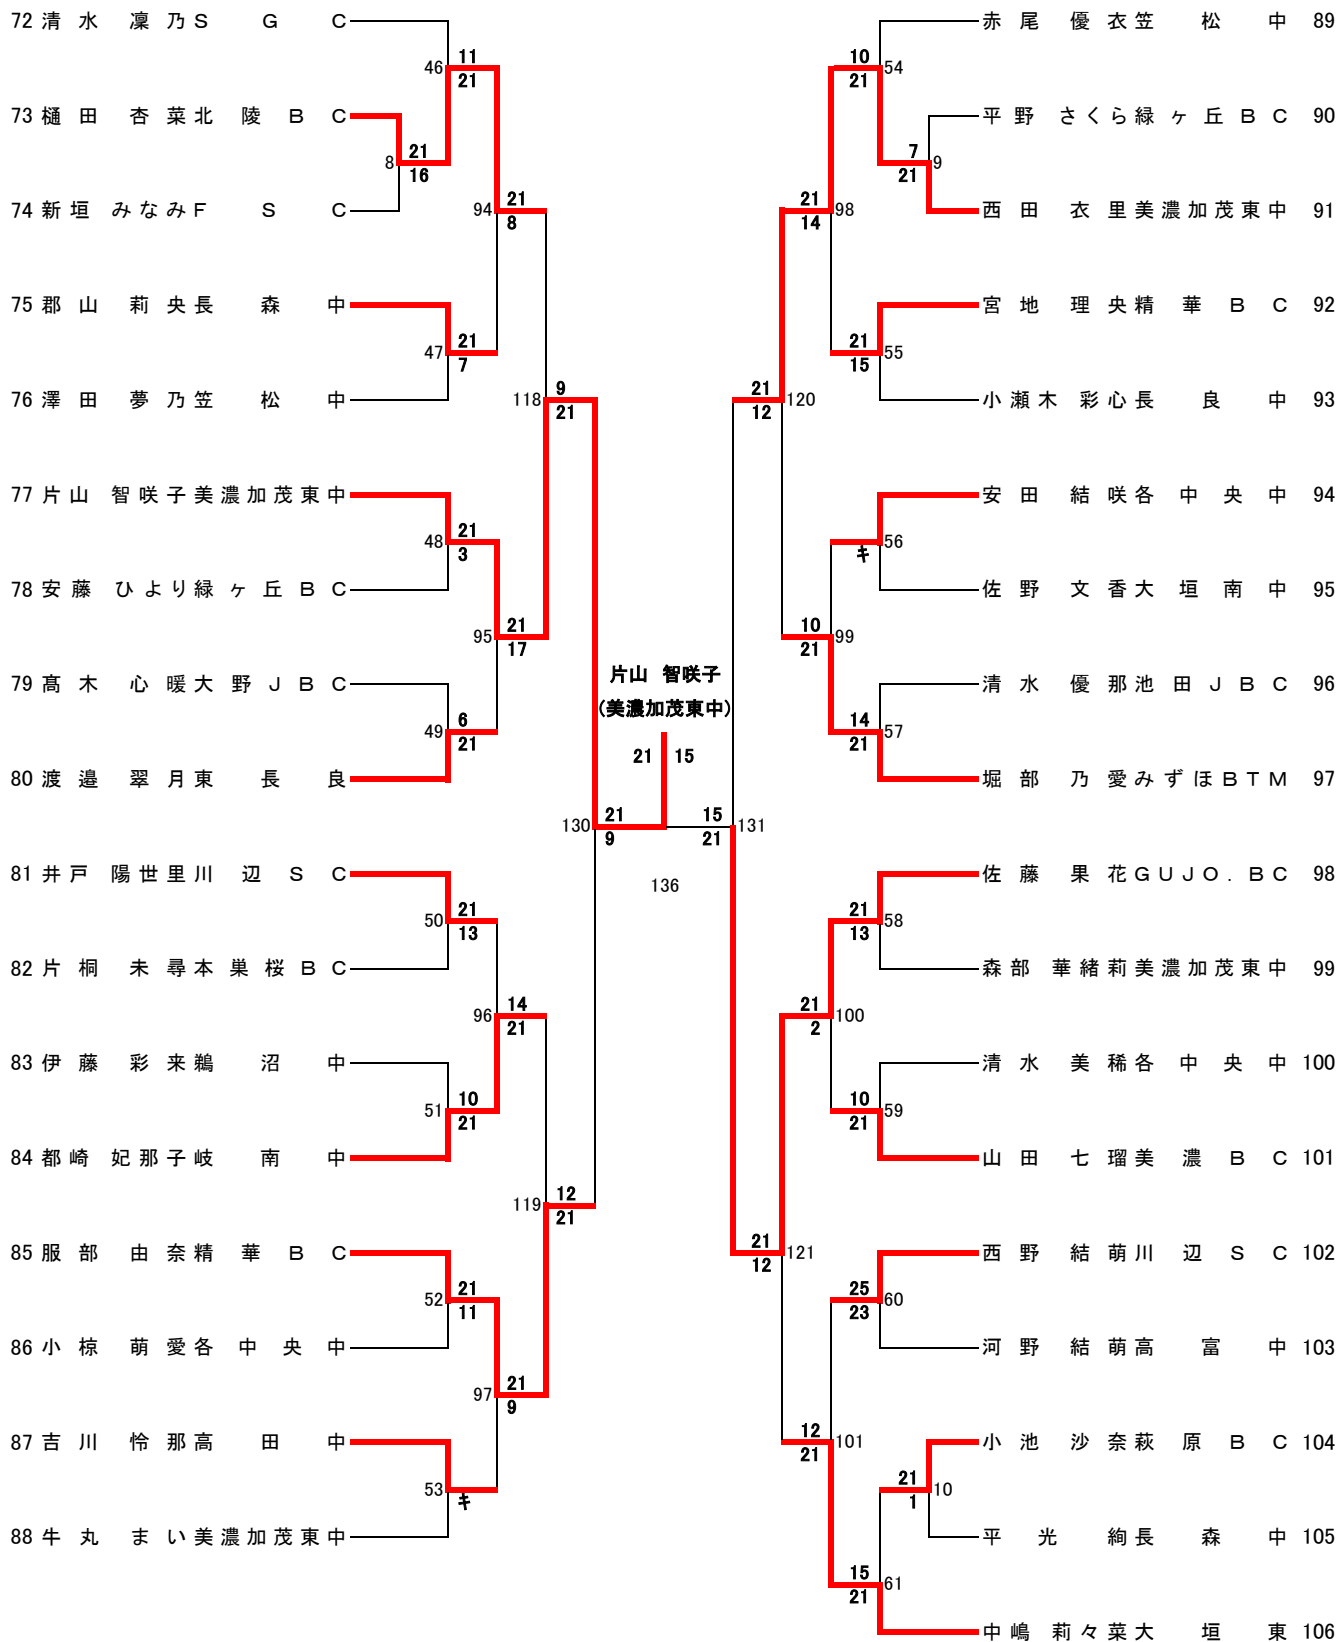

男子2部2年生(1)

1回戦 ~ 準決勝

決勝

女子2部2年生(2)

1回戦 ~ 準々決勝

女子2部2年生 (3)

1回戦 ~ 準々決勝

女子2部2年生(4)

1回戦 ~ 準々決勝