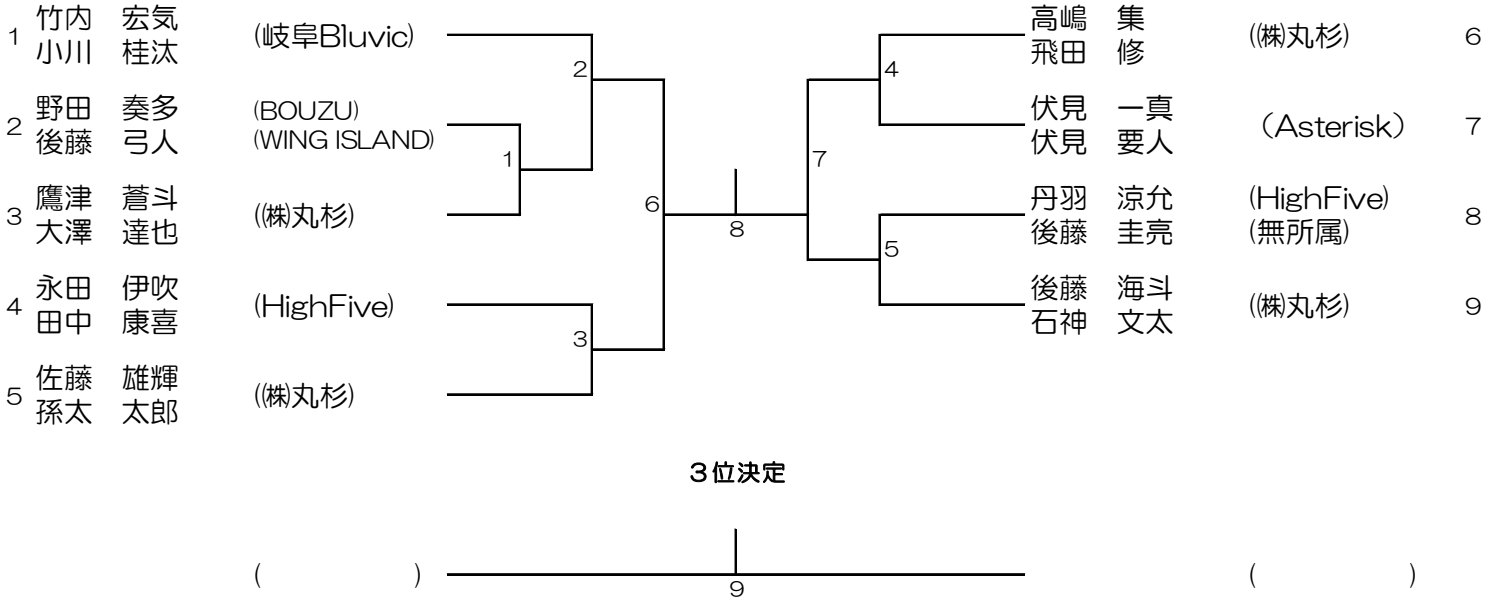

第59回 岐阜県バドミントン選手権大会(複)

兼 全日本社会人選手権大会選手選考会
 全日本シニア選手権大会選手選考会
 日本スポーツマスターズ選手選考会

期 日 令和7年5月4日(日)
 会 場 岐阜市北西部体育館
 主 催 岐阜県バドミントン協会
 主 管 岐阜県バドミントン協会

男子1部

女子1部

男子4部

男子5部

Aリーグ	大岩 祐二 可兒 裕也	林 俊宏 橘川 淳	志知 豊哉 栗田 昇	勝敗	順位
大岩 祐二 可兒 裕也 (大垣クラブ)		1 (-)	3 (-)	-	
林 俊宏 橘川 淳 (川辺クラブ ABCクラブ)	1 (-)		5 (-)	-	
志知 豊哉 栗田 昇 (木更津キャッパ 無所属)	3 (-)	5 (-)		-	