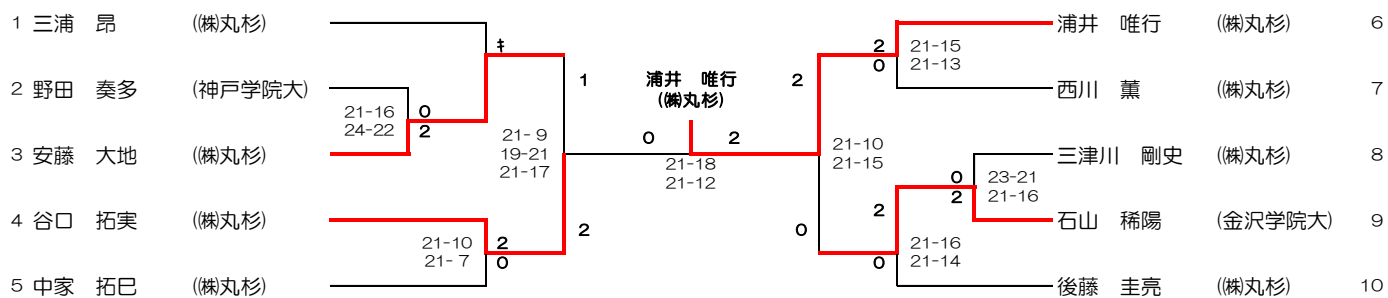

第76回 国民体育大会バドミントン競技
岐阜県選手選考会
(成年男子・成年女子)

期 日	令和3年6月13日(日)
会 場	岐阜市西部体育館
主 催	岐阜県バドミントン協会
主 管	岐阜県バドミントン協会
後 援	岐阜県 (公財)岐阜県スポーツ協会

大会結果報告書

令和 3 年 6 月 13 日

大会名	第76回 国民体育大会バドミントン競技岐阜県選手選考会 (成年男子・成年女子)	大会責任者	水野 新悟 ㊞
		TEL又は携帯	
期 日	令和 3 年 6 月 13 日 (日)	会 場	岐阜市西部体育館
参加数	団体	男子 チーム	女子 チーム
	個人	男子単 10 人	男子複 組
		参加数	男子 10 人 女子 11 人
			女子単 11 人 女子複 組 MIX 組
種別	成年男子		
順位	氏 名	所 属	
1	浦井 唯行	(株)丸 杉	
2	谷口 拓実	(株)丸 杉	
3	石山 稀陽	金沢学院大	
	安藤 大地	(株)丸 杉	
種別	成年女子		
順位	氏 名	所 属	
準決勝進出者	川添 麻依子	丸杉Bluvic	
	古川 佳奈	丸杉Bluvic	
	二村 ひとみ	丸杉Bluvic	
	小西 春七	丸杉Bluvic	
		ベスト4進出者が同一チーム所属選手となったので 打ち切り、二次選考会へ移行	

成年男子

成年女子

ベスト4進出者が同一チーム所属選手となったので打ち切り、二次選考会へ移行