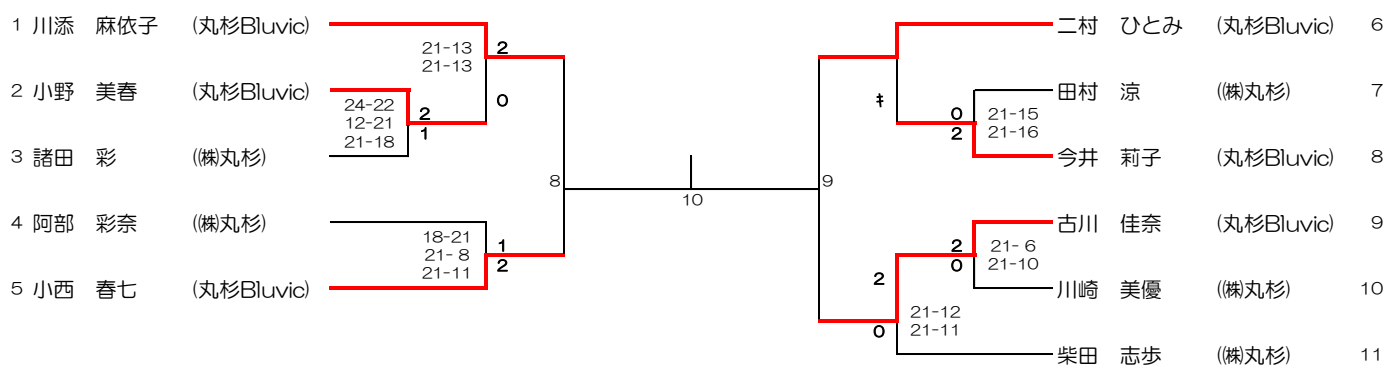

第76回 国民体育大会バドミントン競技
岐阜県選手選考会
(成年男子・成年女子)

期 日	令和3年6月13日(日)
会 場	岐阜市西部体育館
主 催	岐阜県バドミントン協会
主 管	岐阜県バドミントン協会
後 援	岐阜県 (公財)岐阜県スポーツ協会

大会結果報告書

令和 3 年 6 月 13 日

大会名	第76回 国民体育大会バドミントン競技岐阜県選手選考会 (成年男子・成年女子)	大会責任者	水野 新悟 ㊞
		TEL又は携帯	
期 日	令和 3 年 6 月 13 日 (日)	会 場	岐阜市西部体育館
参加数	団体	男子 チーム	女子 チーム
	個人	男子単 10 人	男子複 組
		参加数	男子 10 人 女子 11 人
			女子単 11 人 女子複 組 MIX 組
種別	成年男子		
順位	氏 名	所 属	
1	浦井 唯行	(株)丸 杉	
2	谷口 拓実	(株)丸 杉	
3	石山 稀陽	金沢学院大	
	安藤 大地	(株)丸 杉	
種別	成年女子		
順位	氏 名	所 属	
準決勝進出者	川添 麻依子	丸杉Bluvic	
	古川 佳奈	丸杉Bluvic	
	二村 ひとみ	丸杉Bluvic	
	小西 春七	丸杉Bluvic	
		ベスト4進出者が同一チーム所属選手となったので 打ち切り、二次選考会へ移行	

成年男子

成年女子

ベスト4進出者が同一チーム所属選手となったので打ち切り、二次選考会へ移行