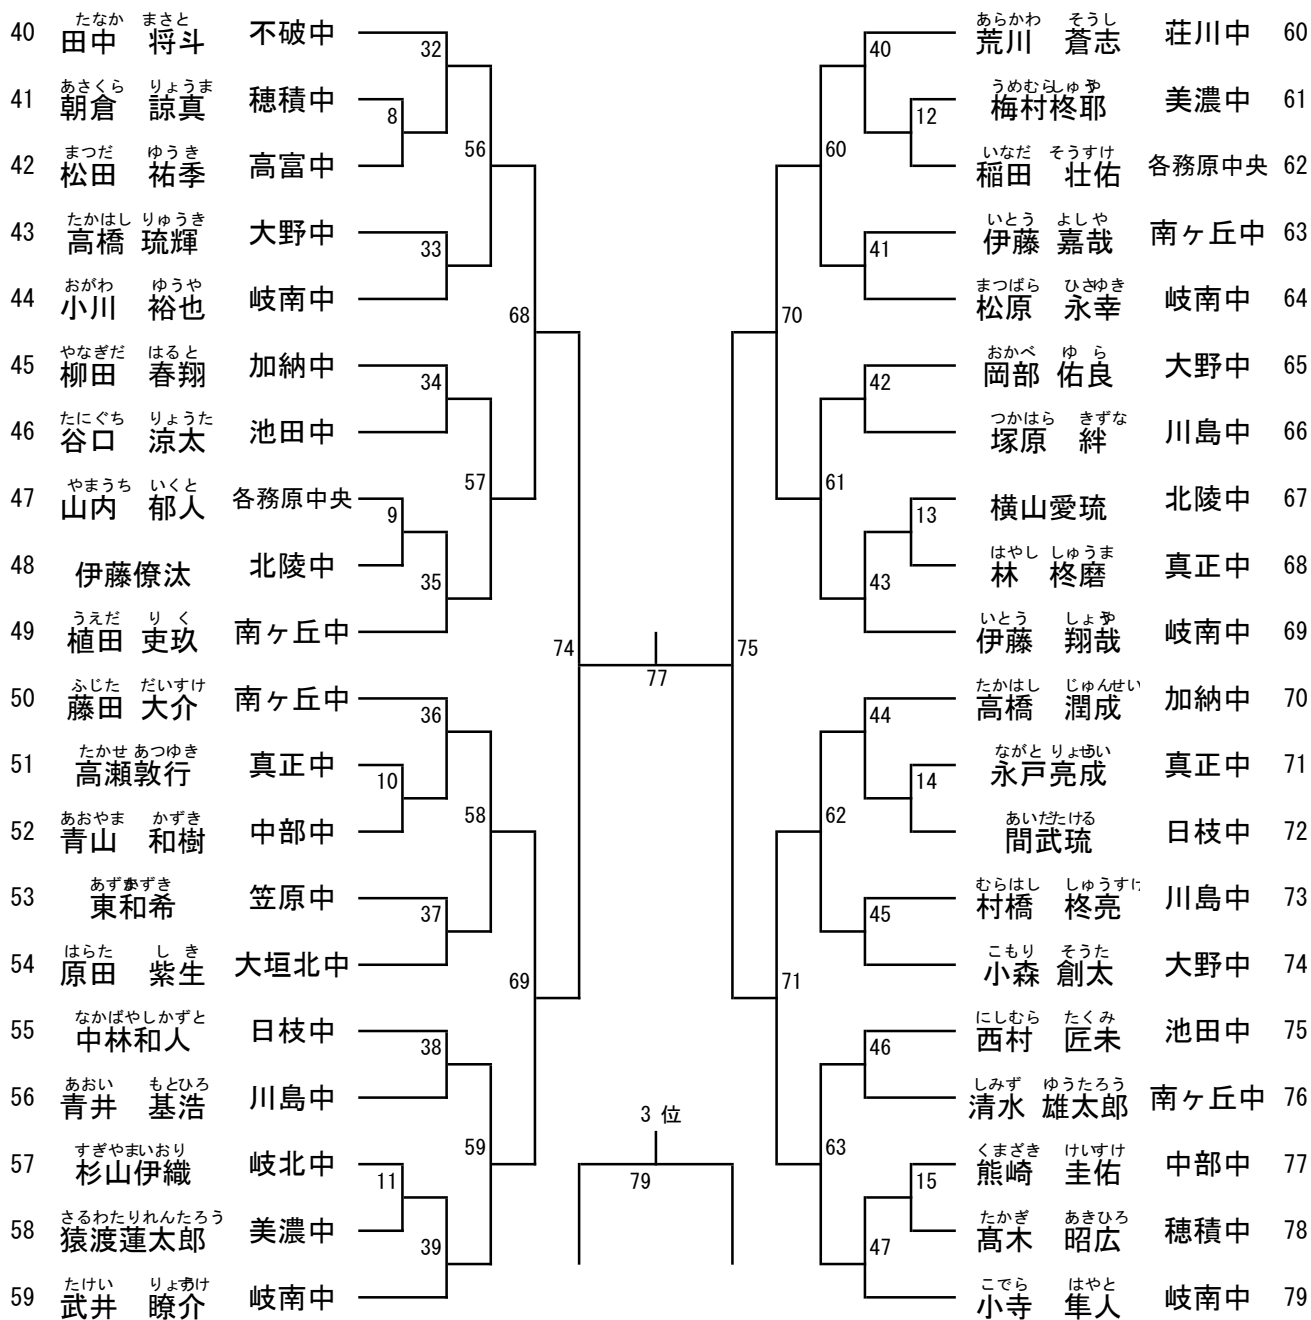

中学2年男子2部 (2)