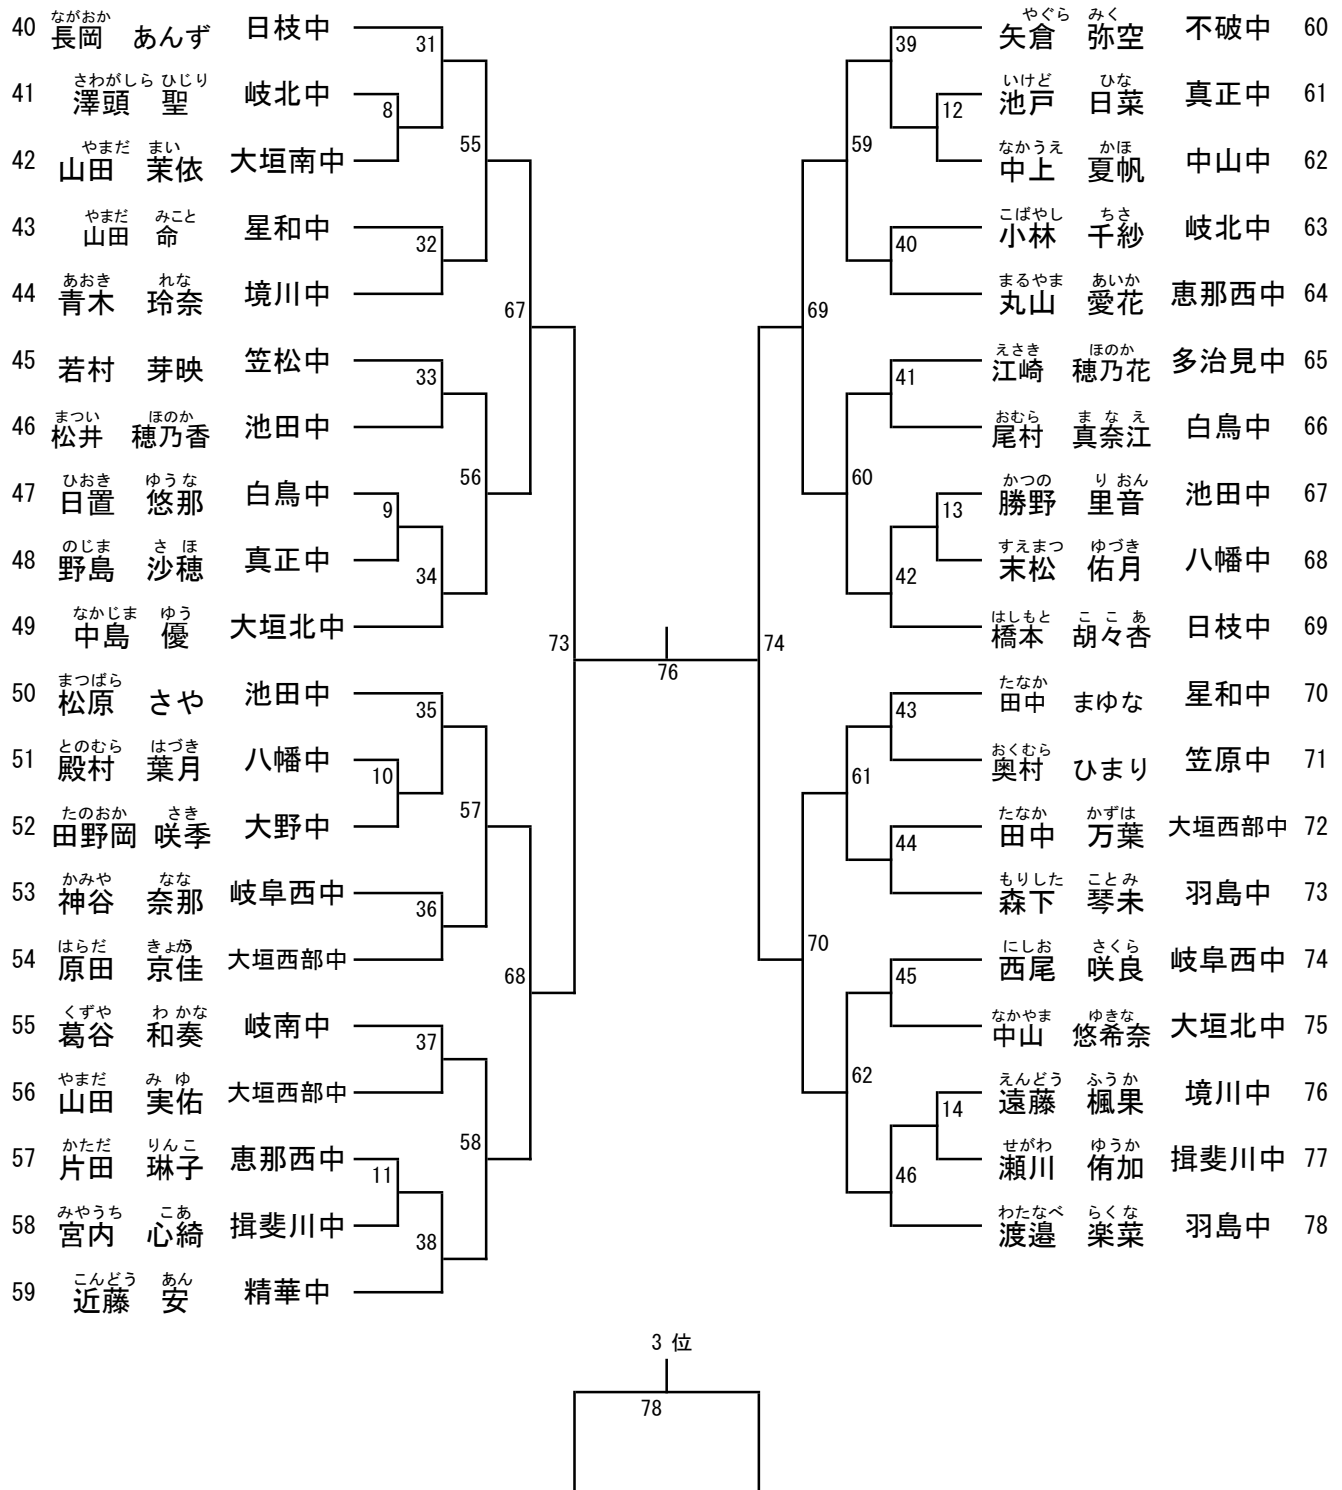

第2回 岐阜県中学生学年別バドミントン大会

シングルス大会

日 時 2018年11月24日

中学1年男子2部・中学2年男子2部・中学1年女子2部

日 時 2018年11月25日

中学2年男子2部・中学1年男子1部・中学2年男子1部

中学1年女子1部・中学2年女子1部

場 所 池田町総合体育館

11月12日(土) ダブルス大会						
各係・審判 担当表						
担当役員			担当団体		審判	
受付	浅野 實	大橋 奈麻輝	(午前)	(午後)	コートNO	担当団体
進行	小倉 一宣		日枝中	穂積中	1	岐南中
			恵那西中	大垣南中	2	各務原中央
会場設営・役員室管理	太田 良彦		加納中	境川中	3	大野中
召集	山田 真治		川島中	精華中	4	笠松中
記録	岩田 悟		神戸中	八幡中	5	真正中
放送・シャトル	荻巣 雅俊		高富中	南ヶ丘中	6	美濃中
パソコン・賞状	太田 良彦	岩田 悟	北陵中	中部中	7	池田中
誘導	荻巣 雅俊		大垣北中	桜丘中	8	星和中
駐車場	岩田 悟		西部中	笠原中	9	不破中
レフェリー	大橋 奈麻輝		羽島中	岐阜西中	10	岐北中
	浅野 實		揖斐川中	白鳥中		

「審判」担当団体は下記試合の審判を担当して下さい。

- ①各コート1試合目の全審判
- ②各コート2試合目の主審と点審(線審は各コート1試合目の選手)
- ③各コート3試合目の主審(線審は各コート2試合目の選手、点審は各コート1試合目の敗者)
- ④準決勝以降の全審判

審判

各コートへ審判担当を割り当てる

- 審判は、
- ①各コート1試合目の全審判
 - ②各コート2試合目の主審と点審（線審は各コート1試合目の選手）
 - ③各コート3試合目の主審（線審は各コート2試合目の選手、
点審は各コート1試合目の敗者）
 - ④準決勝以降の全審判
- を行ってください。

中学2年女子2部 (1)

中学2年女子2部 (2)

3位

中学2年女子1部 (1)

中学2年女子1部 (2)

中学1年女子1部

中学2年男子1部

中学1年男子1部