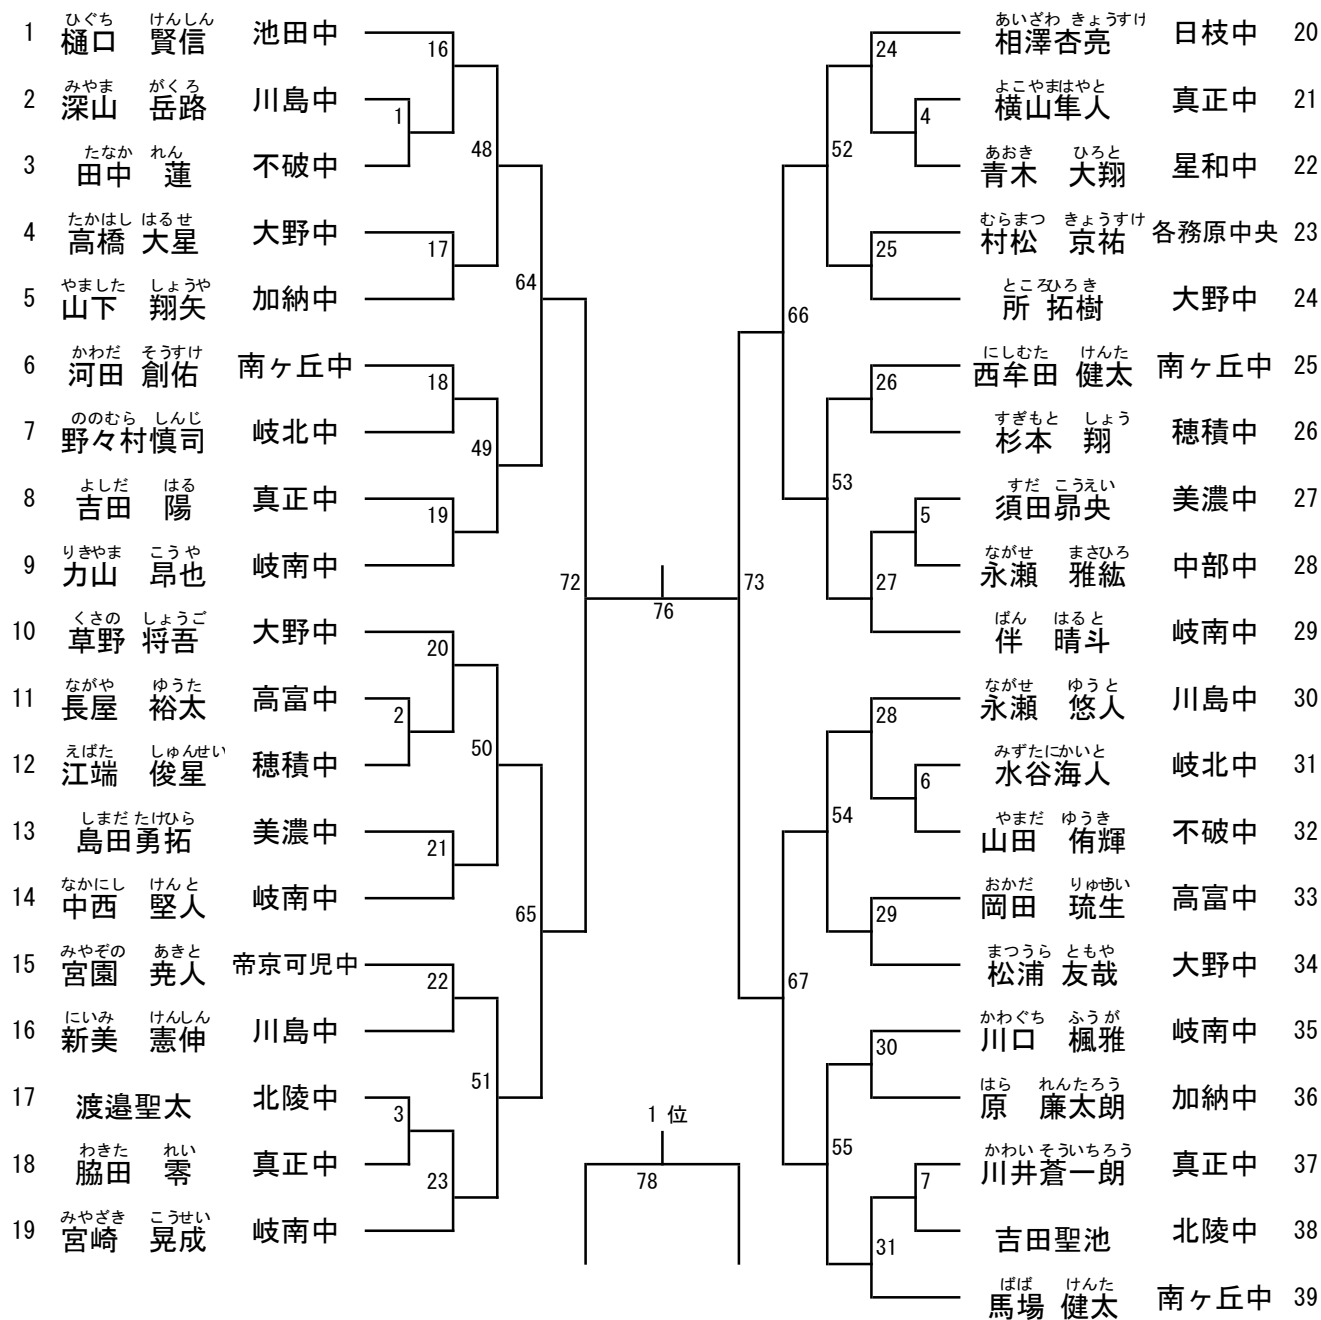

タイムテーブル(11月24日)

	学 年	男 女	部	試 合 番 号	コ ー ト 番 号	学 年	男 女	部	試 合 番 号	コ ー ト 番 号	学 年	男 女	部	試 合 番 号	コ ー ト 番 号	学 年	男 女	部	試 合 番 号	コ ー ト 番 号	学 年	男 女	部	試 合 番 号	コ ー ト 番 号	学 年	男 女	部	試 合 番 号	コ ー ト 番 号	学 年	男 女	部	試 合 番 号	コ ー ト 番 号	学 年	男 女	部	試 合 番 号	コ ー ト 番 号											
1	2	男	2	1		2	男	2	2		2	男	2	3		2	男	2	4		2	男	2	5		2	男	2	6		2	男	2	7		2	男	2	8		2	男	2	9		2	男	2	10		
2	2	男	2	11		2	男	2	12		2	男	2	13		2	男	2	14		2	男	2	15		1	女	2	1		1	女	2	2		1	女	2	3		1	女	2	4		1	女	2	5		
3	1	女	2	6		1	女	2	7		1	女	2	8		1	女	2	9		1	女	2	10		1	女	2	11		1	女	2	12		1	女	2	13		1	女	2	14		1	女	2	15		
4	1	女	2	16		1	女	2	17		1	女	2	18		1	女	2	19		1	女	2	20		1	女	2	21		1	女	2	22		1	女	2	23		1	女	2	24		1	女	2	25		
5	1	女	2	26		1	女	2	27		1	女	2	28		1	女	2	29		1	女	2	30		1	女	2	31		1	女	2	32		1	男	2	1		1	男	2	2		1	男	2	3		
6	1	男	2	4		1	男	2	5		1	男	2	6		1	男	2	7		1	男	2	8		1	男	2	9		1	男	2	10		1	男	2	11		1	男	2	12		1	男	2	13		
7	1	男	2	14		1	男	2	15		1	男	2	16		1	男	2	17		1	男	2	18		1	男	2	19		1	男	2	20		1	男	2	21		1	男	2	22		1	男	2	23		
8	1	男	2	24		1	男	2	25		1	男	2	26		2	男	2	16		2	男	2	17		2	男	2	18		2	男	2	19		2	男	2	20		2	男	2	21		2	男	2	22		
9	2	男	2	23		2	男	2	24		2	男	2	25		2	男	2	26		2	男	2	27		2	男	2	28		2	男	2	29		2	男	2	30		2	男	2	31		2	男	2	32		
10	2	男	2	33		2	男	2	34		2	男	2	35		2	男	2	36		2	男	2	37		2	男	2	38		2	男	2	39		2	男	2	40		2	男	2	41		2	男	2	42		
11	2	男	2	43		2	男	2	44		2	男	2	45		2	男	2	46		2	男	2	47		1	女	2	33		1	女	2	34		1	女	2	35		1	女	2	36		1	女	2	37		
12	1	女	2	38		1	女	2	39		1	女	2	40		1	女	2	41		1	女	2	42		1	女	2	43		1	女	2	44		1	女	2	45		1	女	2	46		1	女	2	47		
13	1	女	2	48		1	女	2	49		1	女	2	50		1	女	2	51		1	女	2	52		1	女	2	53		1	女	2	54		1	女	2	55		1	女	2	56		1	女	2	57		
14	1	女	2	58		1	女	2	59		1	女	2	60		1	女	2	61		1	女	2	62		1	女	2	63		1	女	2	64		1	男	2	27		1	男	2	28		1	男	2	29		
15	1	男	2	30		1	男	2	31		1	男	2	32		1	男	2	33		1	男	2	34		1	男	2	35		1	男	2	36		1	男	2	37		1	男	2	38		1	男	2	39		
16	1	男	2	40		1	男	2	41		1	男	2	42		2	男	2	48		2	男	2	49		2	男	2	50		2	男	2	51		2	男	2	52		2	男	2	53		2	男	2	54		
17	2	男	2	55		2	男	2	56		2	男	2	57		2	男	2	58		2	男	2	59		2	男	2	60		2	男	2	61		2	男	2	62		2	男	2	63		1	女	2	65		
18	1	女	2	66		1	女	2	67		1	女	2	68		1	女	2	69		1	女	2	70		1	女	2	71		1	女	2	72		1	女	2	73		1	女	2	74		1	女	2	75		
19	1	女	2	76		1	女	2	77		1	女	2	78		1	女	2	79		1	女	2	80		1	男	2	43		1	男	2	44		1	男	2	45		1	男	2	46		1	男	2	47		
20	1	男	2	48		1	男	2	49		1	男	2	50		2	男	2	64		2	男	2	65		2	男	2	66		2	男	2	67		2	男	2	68		2	男	2	69		2	男	2	70		
21	2	男	2	71		1	女	2	81		1	女	2	82		1	女	2	83		1	女	2	84		1	女	2	85		1	女	2	86		1	女	2	87		1	女	2	88		1	男	2	51		
22	1	男	2	52		1	男	2	53		1	男	2	54		2	男	2	72		2	男	2	73		2	男	2	74		2	男	2	75		1	女	2	89		1	女	2	90		1	女	2	91		
23	1	女	2	92		1	男	2	55		1	男	2	56		2	男	2	76		2	男	2	77		1	女	2	93		1	女	2	94		1	男	2	57		1	男	2	58		2	男	2	78		
24	2	男	2	79		1	女	2	95		1	女	2	96																																					

中学2年男子2部 (1)