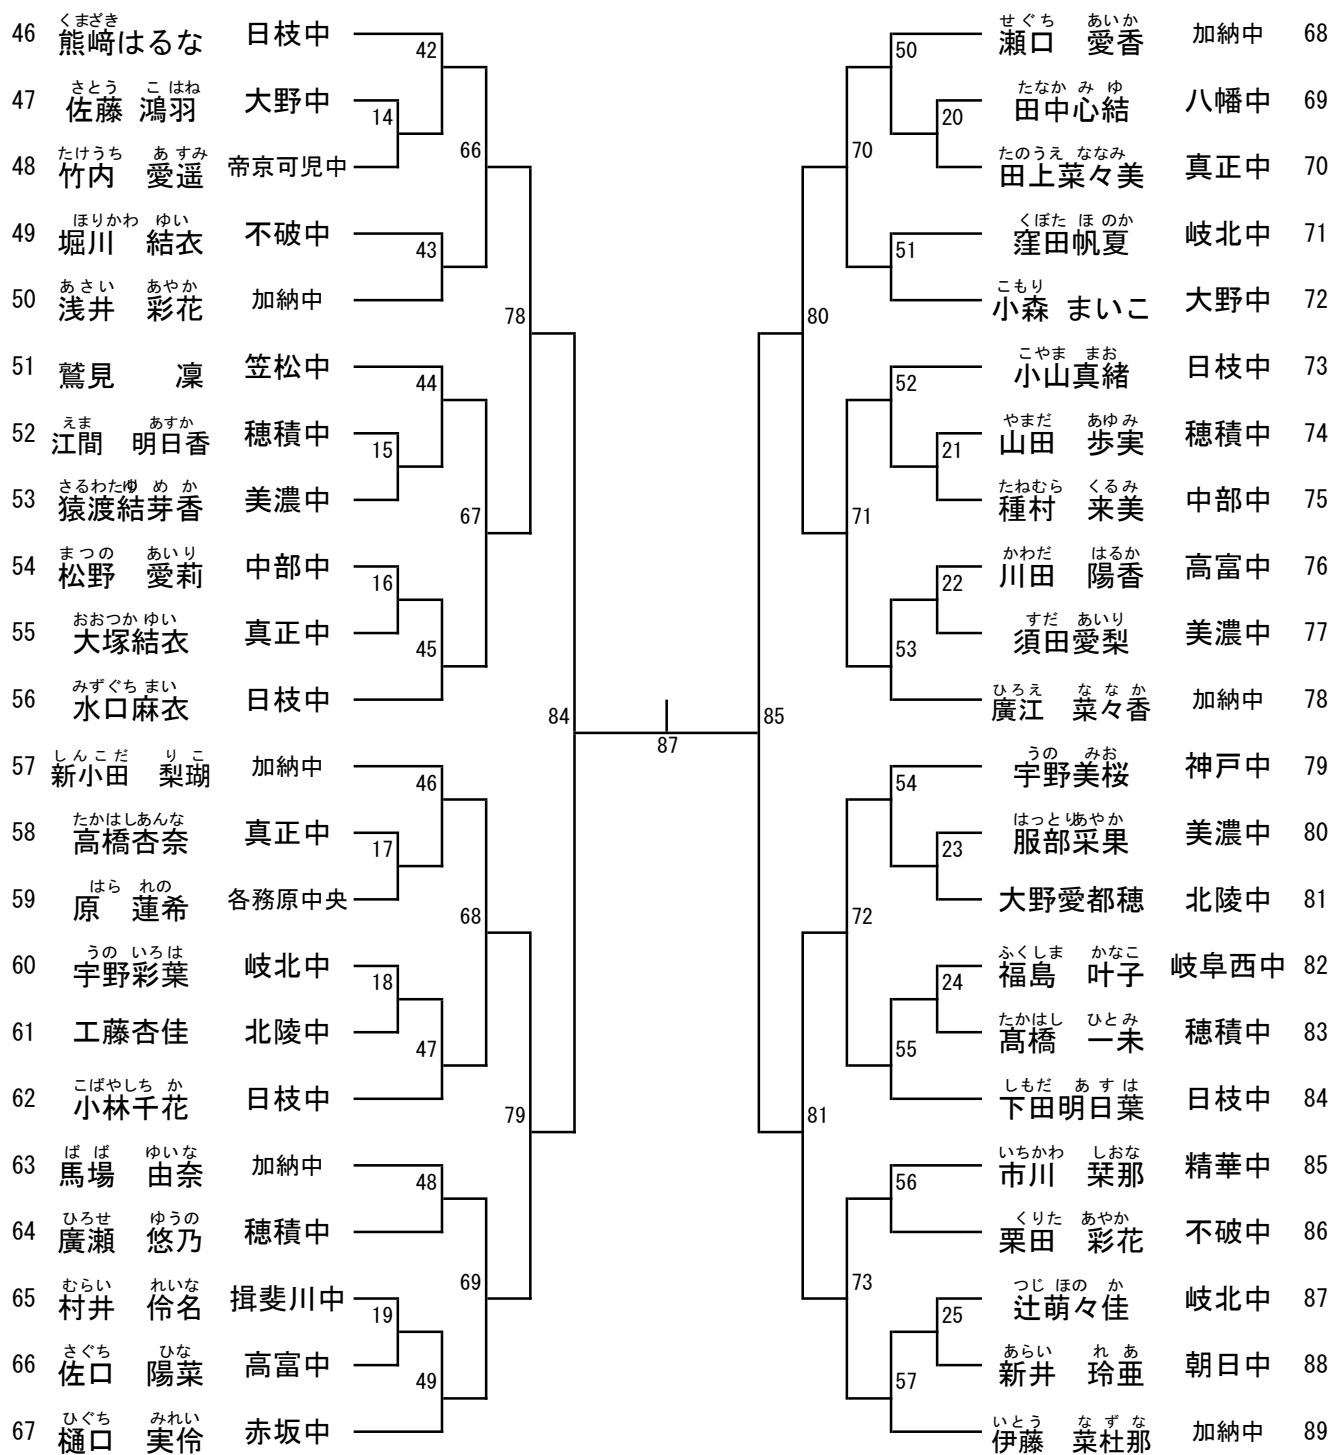

中学2年女子2部 (2)

3位