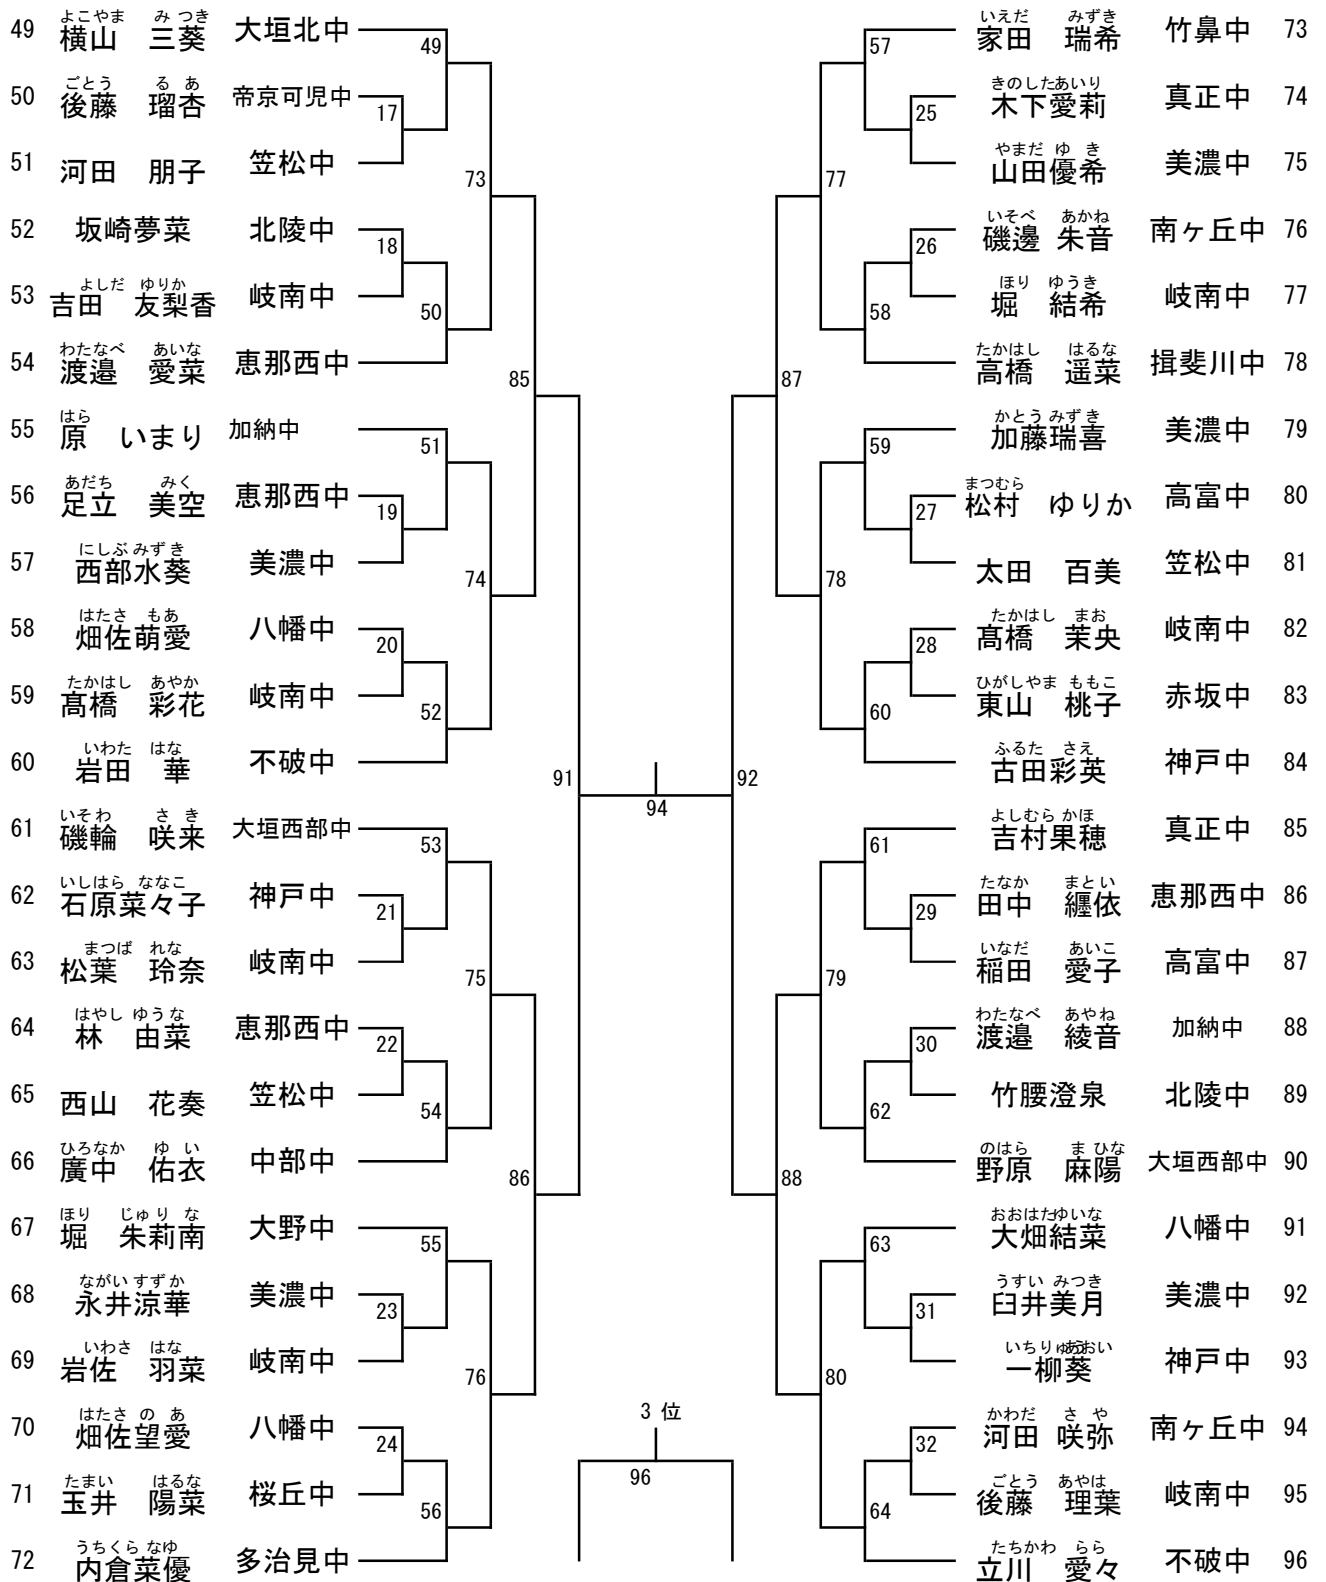

第2回 岐阜県中学生学年別バドミントン大会

シングルス大会

日 時 2018年11月24日

中学1年男子2部・中学2年男子2部・中学1年女子2部

日 時 2018年11月25日

中学2年男子2部・中学1年男子1部・中学2年男子1部

中学1年女子1部・中学2年女子1部

場 所 池田町総合体育館

中学2年男子2部 (1)

中学2年男子2部 (2)

中学1年女子2部 (1)

中学1年女子2部 (2)

中学1年男子2部

1	こうだ ひろき 香田 紘希	揖斐川中	27	35	まさむら こうたろう 正村 孝太郎	岐南中	30
2	かわい りく 河合 湊久	星和中	1	14	てらだ けいじ 寺田 慶治	日枝中	31
3	山口 遼大	北陵中	43	47	かりや しょうた 仮屋 翔太	南ヶ丘中	32
4	ひび しゅうすけ 日比 柊友	加納中	2	15	とちき たくま 栃木 拓磨	荘川中	33
5	うめだ るや 梅田 留也	大野中	28	36	まつ原 一平 松原 一平	笠松中	34
6	たかざわ ゆうた 高澤 秀太	日枝中	3	16	まつうら ゆうや 松浦 湧也	大野中	35
7	むらせ やすひろ 村瀬 泰寛	各務原中央	51	53	もりそうた 森 蒼太	美濃中	36
8	すみ そら 鷺見 空	恵那西中	4	17	やまなが りく 山中 陸	神戸中	37
9	まぶち しゅうま 馬淵 秀真	大野中	29	37	たなか 佑汰 田中 佑汰	笠松中	38
10	お お けいし 吉尾 慶士	大垣北中	5	18	てらもと えいと 寺元 瑛人	星和中	39
11	ひご 大地	朝日中	44	48	わだ けいご 和田 敬吾	八幡中	40
12	きどわき ゆうや 木戸 協雄哉	日枝中	6	19	たぐち りよが 田口 凌雅	恵那西中	41
13	ながい たくま 永井 琢磨	岐南中	30	38	よしおか ゆうき 吉岡 佑基	中部中	42
14	みずたに きょうすけ 水谷 恭輔	南ヶ丘中	7	55	くわはら けいた 桑原 啓汰	大野中	43
15	杉山 輝	笠松中	55	56	たじり まさ 田尻 真三	日枝中	44
16	ふるたに さつき 古谷 颯希	小坂中	31	57	いしだ けんじ 石田 剣士	大野中	45
17	はやし よしなり 林 良成	大野中	8	49	かち こうき 可知 宏基	恵那西中	46
18	おかだ しんや 岡田 慎也	大垣北中	45	21	もり 司真 森 司真	笠松中	47
19	みたに ゆづき 三谷 悠月	帝京可児中	9	22	あおき とわ 青木 暁把	不破中	48
20	いしはら ゆん 石原 峻	神戸中	32	40	べつじょう ゆうと 別城 悠斗	各務原中央	49
21	ふくなみひろと 福浪 央人	日枝中	10	23	のむら そうた 野村 蒼太	日枝中	50
22	後藤 将太	北陵中	52	54	おいつき かずや 追着 和哉	大垣北中	51
23	いとう しょういちろう 伊藤 翔一郎	南ヶ丘中	11	24	はしもと 翔太 橋本 翔太	朝日中	52
24	あだち まさき 足立 勝基	恵那西中	33	41	かねこ たいち 金子 泰知	恵那西中	53
25	外山 智章	笠松中	12	25	とよとう 優汰 遠藤 優汰	北陵中	54
26	あらい のぞむ 荒井 望	白鳥中	46	50	たかい みふく 高井 望福	岐北中	55
27	おげき はると 小関 春斗	岐南中	13	26	なわ ひであき 名和 秀晃	神戸中	56
28	ないとう そうた 内藤 奏太	美濃中	34	42	いちばら こうた 市原 巧大	美濃中	57
29	ところ まひろ 所 真央	大野中	58	ひびの かなと 日比野 奏仁	星和中	58	