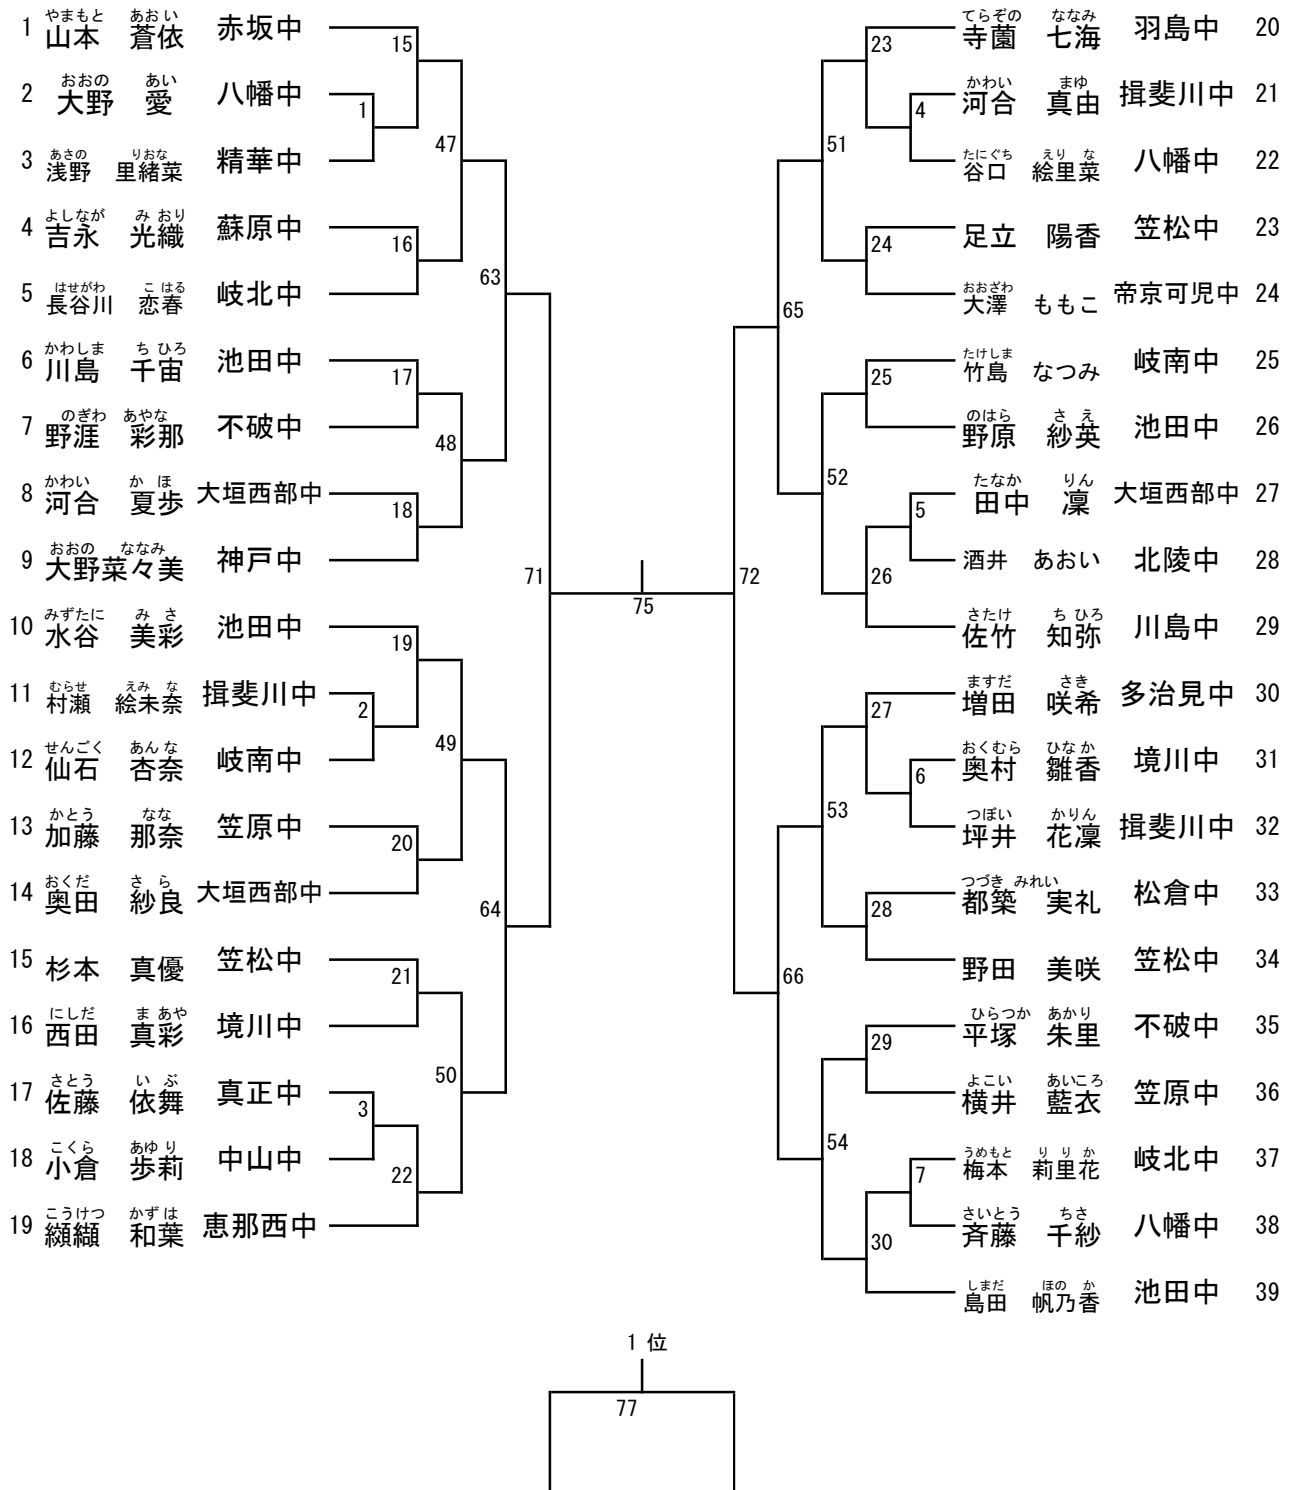

第2回 岐阜県中学生学年別バドミントン大会

シングルス大会

日 時 2018年11月24日

中学1年男子2部・中学2年男子2部・中学1年女子2部

日 時 2018年11月25日

中学2年男子2部・中学1年男子1部・中学2年男子1部

中学1年女子1部・中学2年女子1部

場 所 池田町総合体育館

11月12日(土) ダブルス大会						
各係・審判 担当表						
担当役員			担当団体		審判	
受付	浅野 實	大橋 奈麻輝	(午前)	(午後)	コートNO	担当団体
進行	小倉 一宣		日枝中	穂積中	1	岐南中
			恵那西中	大垣南中	2	各務原中央
会場設営・役員室管理	太田 良彦		加納中	境川中	3	大野中
召集	山田 真治		川島中	精華中	4	笠松中
記録	岩田 悟		神戸中	八幡中	5	真正中
放送・シャトル	荻巣 雅俊		高富中	南ヶ丘中	6	美濃中
パソコン・賞状	太田 良彦	岩田 悟	北陵中	中部中	7	池田中
誘導	荻巣 雅俊		大垣北中	桜丘中	8	星和中
駐車場	岩田 悟		西部中	笠原中	9	不破中
レフェリー	大橋 奈麻輝		羽島中	岐阜西中	10	岐北中
	浅野 實		揖斐川中	白鳥中		

「審判」担当団体は下記試合の審判を担当して下さい。

- ①各コート1試合目の全審判
- ②各コート2試合目の主審と点審(線審は各コート1試合目の選手)
- ③各コート3試合目の主審(線審は各コート2試合目の選手、点審は各コート1試合目の敗者)
- ④準決勝以降の全審判

審判

各コートへ審判担当を割り当てる

- 審判は、
- ①各コート1試合目の全審判
 - ②各コート2試合目の主審と点審（線審は各コート1試合目の選手）
 - ③各コート3試合目の主審（線審は各コート2試合目の選手、
点審は各コート1試合目の敗者）
 - ④準決勝以降の全審判
- を行ってください。

中学2年女子2部 (1)

中学2年女子2部 (2)

3位

中学2年女子1部 (1)

中学2年女子1部 (2)

中学1年女子1部

中学2年男子1部

中学1年男子1部