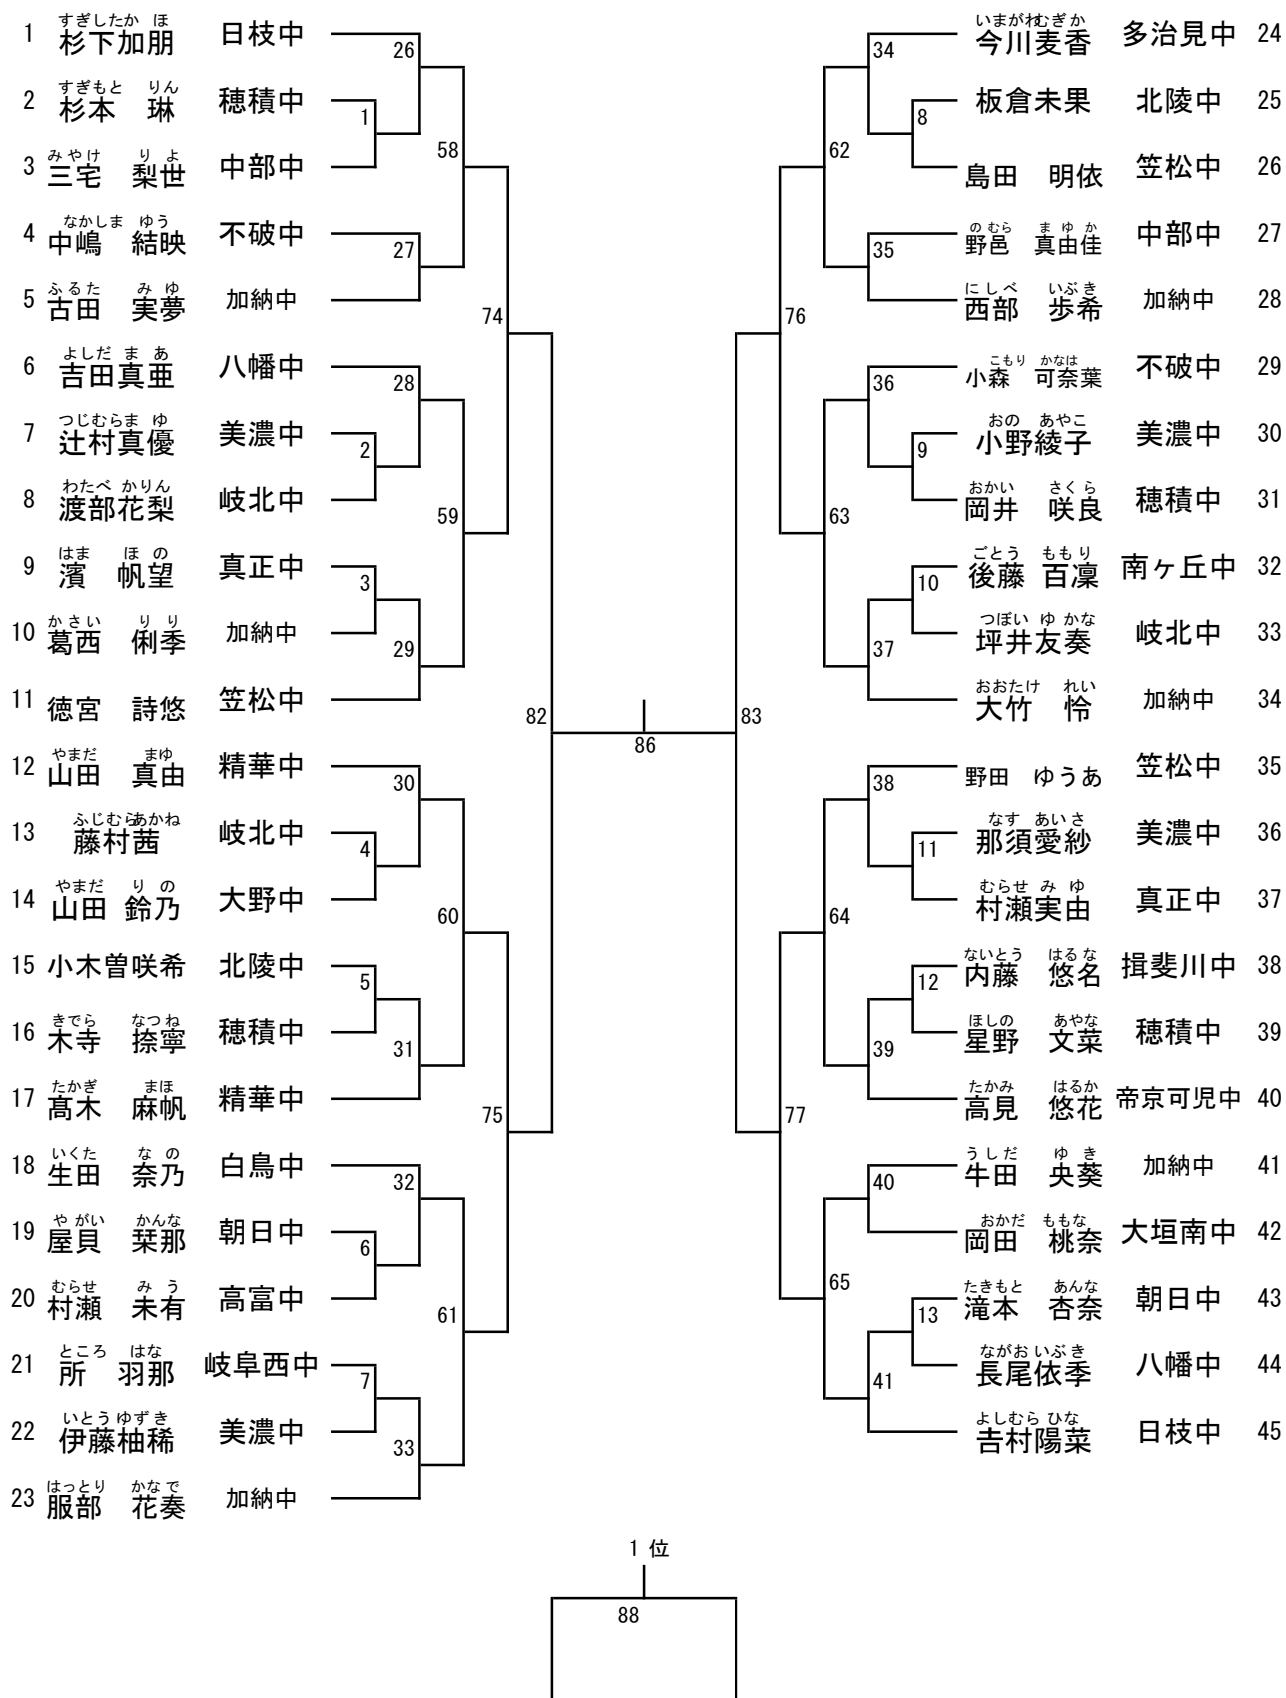

タイムテーブル(11月25日)

	学 年	男 女	部	試 合 番 号	コ ー ト 番 号	学 年	男 女	部	試 合 番 号	コ ー ト 番 号	学 年	男 女	部	試 合 番 号	コ ー ト 番 号	学 年	男 女	部	試 合 番 号	コ ー ト 番 号	学 年	男 女	部	試 合 番 号	コ ー ト 番 号	学 年	男 女	部	試 合 番 号	コ ー ト 番 号	学 年	男 女	部	試 合 番 号	コ ー ト 番 号																
1	2	女	2	1		2	女	2	2		2	女	2	3		2	女	2	4		2	女	2	5		2	女	2	6		2	女	2	7		2	女	2	8		2	女	2	9		2	女	2	10		
2	2	女	2	11		2	女	2	12		2	女	2	13		2	女	2	14		2	女	2	15		2	女	2	16		2	女	2	17		2	女	2	18		2	女	2	19		2	女	2	20		
3	2	女	2	21		2	女	2	22		2	女	2	23		2	女	2	24		2	女	2	25		2	女	1	1		2	女	1	2		2	女	1	3		2	女	1	4		2	女	1	5		
4	2	女	1	6		2	女	1	7		2	女	1	8		2	女	1	9		2	女	1	10		2	女	1	11		2	女	1	12		2	女	1	13		2	女	1	14		1	女	1	1		
5	1	女	1	2		1	女	1	3		1	女	1	4		1	女	1	5		1	女	1	6		1	女	1	7		1	女	1	8		1	女	1	9		1	女	1	10		1	女	1	11		
6	1	女	1	12		1	女	1	13		1	女	1	14		1	女	1	15		1	女	1	16		1	女	1	17		1	女	1	18		1	女	1	19		1	女	1	20		1	女	1	21		
7	1	女	1	22		1	女	1	23		1	女	1	24		1	女	1	25		1	女	1	26		1	女	1	27		1	女	1	28		1	女	1	29		2	女	2	26		2	女	2	27		
8	2	女	2	28		2	女	2	29		2	女	2	30		2	女	2	31		2	女	2	32		2	女	2	33		2	女	2	34		2	女	2	35		2	女	2	36		2	女	2	37		
9	2	女	2	38		2	女	2	39		2	女	2	40		2	女	2	41		2	女	2	42		2	女	2	43		2	女	2	44		2	女	2	45		2	女	2	46		2	女	2	47		
10	2	女	2	48		2	女	2	49		2	女	2	50		2	女	2	51		2	女	2	52		2	女	2	53		2	女	2	54		2	女	2	55		2	女	2	56		2	女	2	57		
11	2	女	1	15		2	女	1	16		2	女	1	17		2	女	1	18		2	女	1	19		2	女	1	20		2	女	1	21		2	女	1	22		2	女	1	23		2	女	1	24		
12	2	女	1	25		2	女	1	26		2	女	1	27		2	女	1	28		2	女	1	29		2	女	1	30		2	女	1	31		2	女	1	32		2	女	1	33		2	女	1	34		
13	2	女	1	35		2	女	1	36		2	女	1	37		2	女	1	38		2	女	1	39		2	女	1	40		2	女	1	41		2	女	1	42		2	女	1	43		2	女	1	44		
14	2	女	1	45		2	女	1	46		1	女	1	30		1	女	1	31		1	女	1	32		1	女	1	33		1	女	1	34		1	女	1	35		1	女	1	36		1	女	1	37		
15	1	女	1	38		1	女	1	39		1	女	1	40		1	女	1	41		1	女	1	42		1	女	1	43		1	女	1	44		1	女	1	45		2	女	2	58		2	女	2	59		
16	2	女	2	60		2	女	2	61		2	女	2	62		2	女	2	63		2	女	2	64		2	女	2	65		2	女	2	66		2	女	2	67		2	女	2	68		2	女	2	69		
17	2	女	2	70		2	女	2	71		2	女	2	72		2	女	2	73		2	女	1	47		2	女	1	48		2	女	1	49		2	女	1	50		2	女	1	51		2	女	1	52		
18	2	女	1	53		2	女	1	54		2	女	1	55		2	女	1	56		2	女	1	57		2	女	1	58		2	女	1	59		2	女	1	60		2	女	1	61		2	女	1	62		
19	2	男	1	1		2	男	1	2		2	男	1	3		2	男	1	4		2	男	1	5		2	男	1	6		2	男	1	7		2	男	1	8		2	男	1	9		2	男	1	10		
20	2	男	1	11		1	男	1	1		1	男	1	2		1	男	1	3		1	男	1	4		1	男	1	5		1	男	1	6		1	男	1	7		1	男	1	8		1	男	1	9		
21	1	男	1	10		1	男	1	11		1	男	1	12		1	男	1	13		1	男	1	14		1	男	1	15		2	女	2	74		2	女	2	75		2	女	2	76		2	女	2	77		
22	2	女	2	78		2	女	2	79		2	女	2	80		2	女	2	81		1	女	1	46		1	女	1	47		1	女	1	48		1	女	1	49		1	女	1	50		1	女	1	51		
23	1	女	1	52		1	女	1	53		2	女	1	63		2	女	1	64		2	女	1	65		2	女	1	66		2	女	1	67		2	女	1	68		2	女	1	69		2	女	1	70		
24	2	男	1	12		2	男	1	13		2	男	1	14		2	男	1	15		2	男	1	16		2	男	1	17		2	男	1	18		2	男	1	19		1	男	1	16		1	男	1	17		

中学2年女子2部 (1)